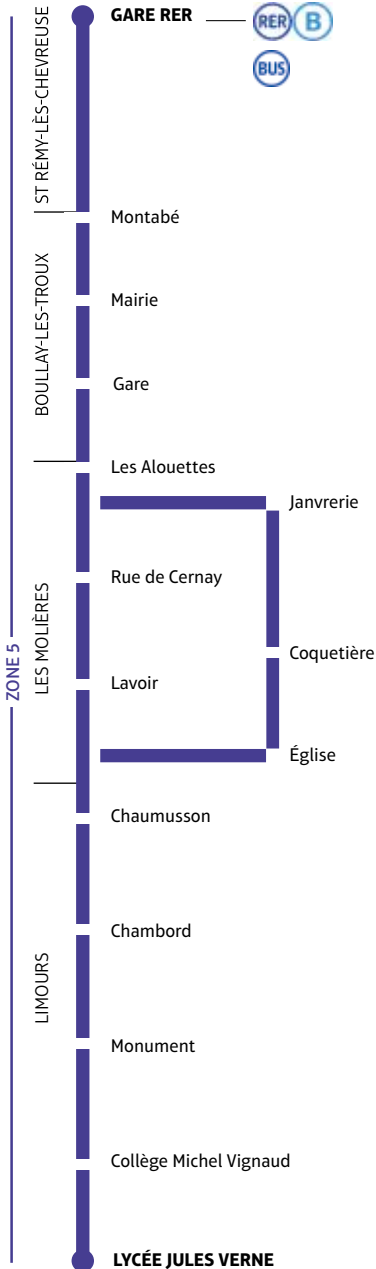

SAVAC

... je valide !

Plan des lignes régulières

SAVAC
TRANSPORTS ILE DE FRANCE

- Pôle de correspondances
- Gares
- Tramway
- Lignes de chemin de fer
- Ligne de tramway
- Hopitaux

- 39.03** St Rémy-lès-Chevreuse > Rambouillet
- 39.05** Bris-sous-Forges > Vaugrigneuse
- 39.07** Orsay > Saint-Arnoult-en-Yvelines
- 39.10** St Rémy-lès-Chevreuse > Domaine de St Paul
- 39.12** Versailles > Magny-les-Hameaux
- 39.13** St Rémy-lès-Chevreuse > Limours
- 39.17** St Rémy-lès-Chevreuse > La Verrière
- 39.18** Limours > Arpajon
- 39.27** St Rémy-lès-Chevreuse > Les Essarts-le-Roi
- 39.34** Boulogne > Guyancourt (Technocentre)
- 39.38** Bris-sous-Forges > Angervilliers
- 39.103** St Rémy-lès-Chevreuse > Cernay-la-Ville
- 39.203** Rambouillet > Cernay-la-Ville
- 39.303** St Rémy-lès-Chevreuse > Rambouillet (direct)
- 39.403** St Rémy-lès-Chevreuse > Chevreuse
- 260** Chateaufort > Versailles
- 261** Buc > Versailles
- 262** St Rémy-lès-Chevreuse > Versailles
- 263** St Rémy-lès-Chevreuse > Versailles (direct)
- 264** Buc > Versailles
- Express 307** Vélizy > Saint-Quentin-en-Yvelines
- CAPS 10** Gif-sur-Yvette > Buc
- CAPS 11** Gif-sur-Yvette > Chevry
- CAPS 12** Courcelle-sur-Yvette > Les Ulis

Saint-Rémy-les-Chevreuse < > Limours

	Légende			
	SC	SC	SC	SC
LIMOURS				
Lycée Jules Verne		8:02		12:10
Collège Michel Vignaud		8:06		12:14
Monument	7:18	8:10	9:23	12:18
Chambord	7:19	8:11	9:24	12:19
Chaunusson	7:20	8:12	9:25	12:20
LES MOLIÈRES				
Lavoir	7:23	8:15	9:28	12:23
Rue de Cernay	7:24	8:16	9:29	12:24
Les Alouettes	7:24	8:16	9:29	12:24
BOULLAY-LES-TROUX				
Gare	7:26	8:18	9:31	12:26
Mairie	7:28	8:20	9:33	12:28
Montabé	7:30	8:22	9:35	12:30
SAINT-RÉMY-LÈS-CHEVREUSE				
Gare RER	7:34	8:26	9:39	12:34