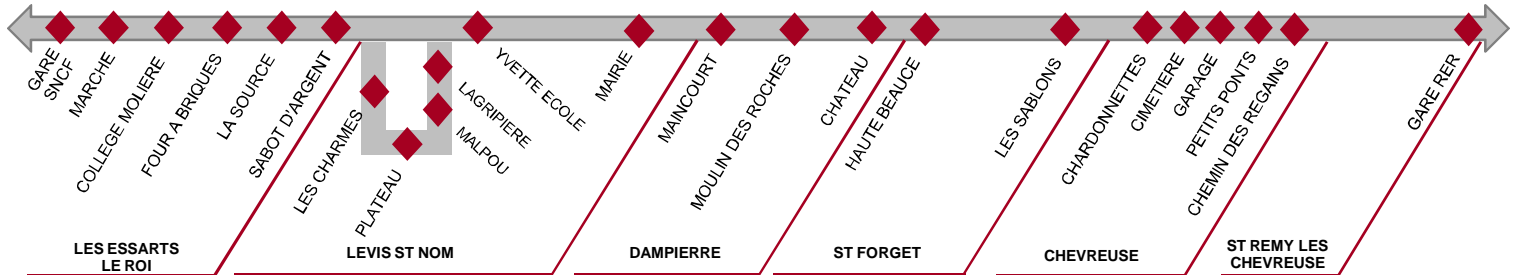

RETOUR SEMAINE

Légende		SC	SC 1	SC 1	SC 1	SC 1	SC
Jours de fonctionnement		LMMeJV	Me	Me	LMMeJV	LMMeJV	LMMeJV
LES ESSARTS LE ROI	Gare SNCF	7.10	12.35	13.25	15.56	17.10	18.25
	Marché	7.12	12.37	13.27	15.58	17.12	18.27
LEVIS SAINT NOM	Collège Molière	7.14	12.39	13.29	16.00	17.14	18.29
	Les Charmes		12.44	13.34	16.05	17.19	18.34
	La Gripière		12.47	13.37	16.08	17.22	18.37
DAMPIERRE	Yvette Ecole	7.17	12.49	13.39	16.10	17.24	18.39
	Mairie	7.22	12.54	13.44	16.15	17.29	18.44
	Maincourt	7.24			16.17	17.31	18.46
SAINT FORGET	Château	7.28			16.21	17.34	18.50
	Haute Beauce	7.29			16.22	17.35	18.51
CHEVREUSE	Les Sablons	7.31			16.24	17.37	18.53
	Chardonnettes	7.32			16.26	17.38	18.54
ST REMY LES CHEVREUSE	Cimetière	7.33			16.27	17.39	18.55
	Garage	7.34			16.28	17.40	18.56
	Petits Ponts	7.35			16.29	17.41	18.57
	Chemin des Regains	7.36			16.31	17.42	18.58
	Gare RER	7.40			16.36	17.45	19.02

ZONE CARTE ORANGE 6

ZONE CARTE ORANGE 5