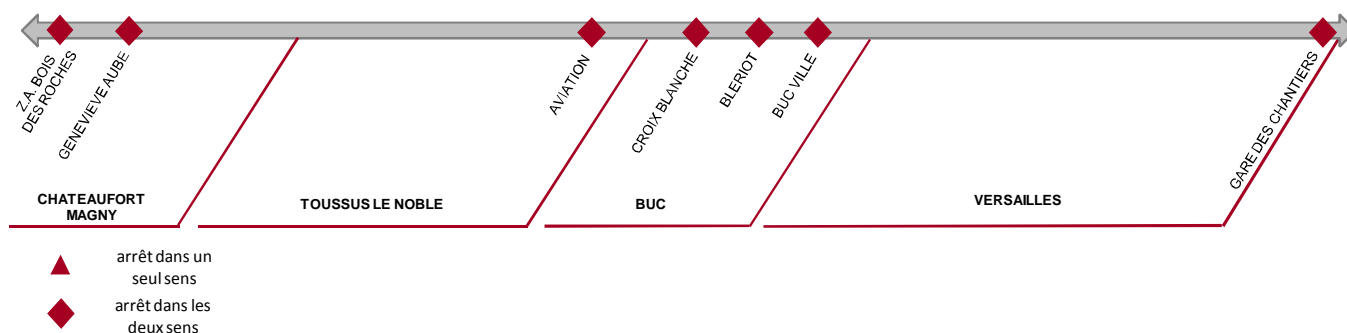

263

VERSAILLES ↓ ↑ CHATEAUFORT

(Gare des Chantiers)

(Z.A. du Bois des Roches)

HORAIRES HIVER A partir du 2 septembre 2009

ALLER SEMAINE

Légende										
Jours de fonctionnement		LMMeJV	LMMeJV	LMMeJV	LMMeJV	LMMeJV	LMMeJV	LMMeJV	LMMeJV	LMMeJV
VERSAILLES	Gare des Chantiers / Sernam	7:40	8:05	8:23	8:35	8:45	8:55	9:10	9:23	9:40
BUC	Ville	7:50	8:15	8:33	8:45	8:55	9:05	9:20	9:33	9:50
	Blériot	7:53	8:18	8:36	8:48	8:58	9:08	9:23	9:36	9:53
	Croix Blanche	7:55	8:20	8:38	8:50	9:00	9:10	9:25	9:38	9:55
TOUSSUS LE NOBLE	Aviation	7:57	8:22	8:40	8:52	9:02	9:12	9:27	9:40	9:57
CHATEAUFORT/MAGNY	Geneviève Aube	8:02	8:27	8:45	8:57	9:07	9:17	9:32	9:45	10:02
	Z.A. du Bois des Roches	8:04	8:29	8:47	8:59	9:09	9:19	9:34	9:47	10:04

RETOUR SEMAINE

Légende								
Jours de fonctionnement		LMMeJV	LMMeJV	LMMeJV	LMMeJV	LMMeJV	LMMeJ	
CHATEAUFORT/MAGNY	Z.A. du Bois des Roches	17:00	17:30	18:00	18:15	18:30	19:00	19:30
	Geneviève Aube	17:01	17:31	18:01	18:16	18:31	19:01	19:31
TOUSSUS LE NOBLE	Aviation	17:06	17:36	18:06		18:36	19:06	19:36
BUC	Croix Blanche	17:08	17:38	18:08	18:23	18:38	19:08	19:38
	Blériot	17:10	17:40	18:10	18:25	18:40	19:10	19:40
	Ville	17:13	17:43	18:13	18:28	18:43	19:13	19:43
VERSAILLES	Porte de Buc	17:20	17:50	18:20	18:35	18:50	19:20	19:50
	Gare des Chantiers / Sernam	17:24	17:54	18:24	18:39	18:54	19:24	19:54

ZONE CARTE ORANGE 5

ZONE CARTE ORANGE 4

LEGENDE :

L: lundi M: mardi Me: Mercredi J: jeudi V: vendredi

Cette ligne ne circule pas le samedi et dimanche

Ces horaires ne sont donnés qu'à titre indicatif, ils peuvent être modifiés inopinément pour des raisons d'exploitation et sont sujets aux aléas de la circulation.