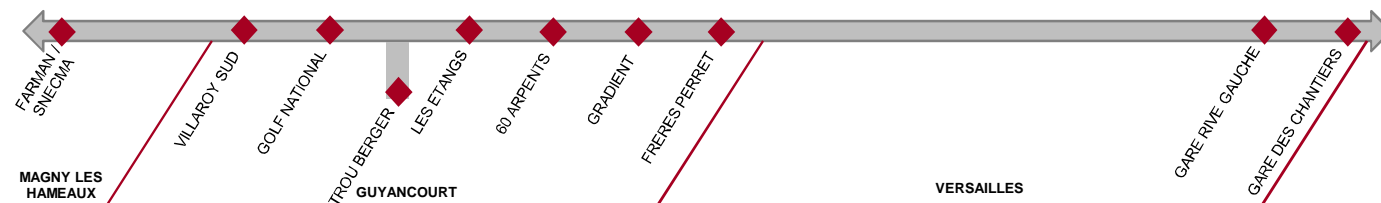

Légende		A	A	A	A	A	A	A	A	A	A	A	A	A	A	A	A		
Jours de fonctionnement		LMMeJV	LMMeJV	LMMeJV	LMMeJV	LMMeJV	LMMeJV	LMMeJV	LMMeJV	LMMeJV	LMMeJV	LMMeJV	LMMeJV	LMMeJV	LMMeJV	LMMeJV	LMMeJV		
MAGNY/HAMEAUX	Farman/Snecma			17.10				17.44	17.56		18.10	18.22			19.05		21.45		
	Villarray sud			17.12				17.46	17.58		18.12	18.24			19.07		21.47		
GUYANCOURT	Golf National			17.13				17.47	17.59		18.13	18.25			19.08		21.48		
	TECHNO. Trou Berger			17.14		17.27		17.48	18.00		18.14	18.26	18.40		19.09	19.30	19.58	21.49	
	TECHNO. 60 Arpents	17.14	17.19	17.25	17.32	17.42	17.48	17.53	18.05	18.13	18.19	18.31	18.45	19.05	19.14	19.35	20.03	21.54	
	TECHNO. Gradient	17.15	17.20	17.26	17.33	17.43	17.49	17.54	18.06	18.14	18.20	18.32	18.46	19.06	19.15	19.36	20.04	21.55	
	Frères Perret	17.17	17.22	17.28	17.35	17.45	17.51	17.56	18.08	18.16	18.22	18.34	18.48	19.08	19.17	19.38	20.06	21.57	
	VERSAILLES	Gare Rive Gauche	17.28	17.33	17.39	17.46	17.56	18.02	18.07	18.19	18.27	18.33	18.45	18.59	19.19	19.28	19.49	20.17	22.08
Gare des Chantiers		17.33	17.38	17.44	17.51	18.01	18.07	18.12	18.24	18.32	18.38	18.50	19.04	19.24	19.33	19.54	20.22	22.13	

ZONE CARTE ORANGE 5

ZONE CARTE ORANGE 4

LEGENDE :

L: lundi M: mardi Me: mercredi J: jeudi V: vendredi S: samedi D+JF: dimanche et jours fériés

A: circule toute l'année

SC: circule uniquement en période scolaire

Cette ligne ne circule pas le samedi et dimanche

Ces horaires ne sont donnés qu'à titre indicatif, ils peuvent être modifiés inopinément pour des raisons d'exploitation et sont sujets aux aléas de la circulation.

arrêt de bus

RENSEIGNEMENTS / INFORMATIONS

Horaires Internet : www.reseau-savac.fr

E-mail : transport@savac.fr - Tel : 01 30 52 45 00

Bureau d'accueil : 37 rue de Dampierre 78460 CHEVREUSE