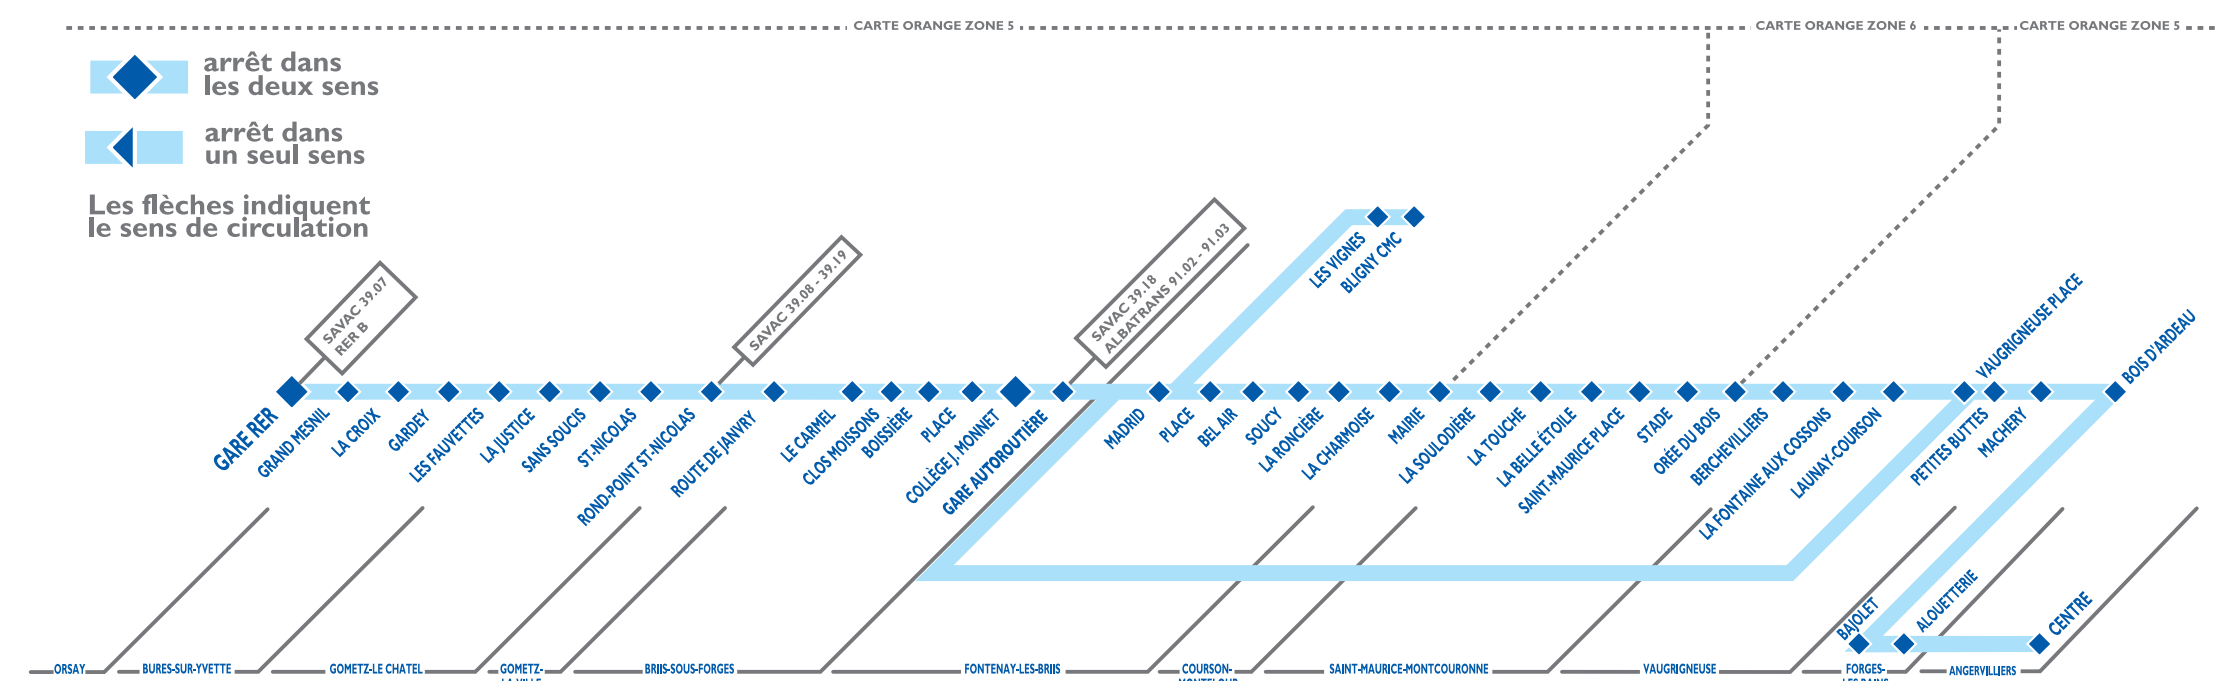

Schéma de la ligne 39.05

LUNDI AU VENDREDI

Schéma de la ligne 39.15

SAMEDI, DIMANCHE ET JOURS FÉRIÉS

Horaires de la ligne 39.15

DU LUNDI AU VENDREDI		de JANVRY vers BRIIS-SOUS-FORGES					
Renvois à consulter		a - b	a	a - b	a	a	
JANVRY	Mulleron	07.02	07.29	08.01	08.27	08.57	
BRIIS-SOUS-FORGES	Bois de Montmarre	07.03	07.30	08.02	08.28	08.58	
LIMOURS	Chantecoq / Clos Moisson	07.06	07.33	08.05	08.31	09.01	
	Roussigny	07.08	07.35	08.07	08.33	09.03	
	Les Canaux	07.10	07.37	08.09	08.35	09.05	
FORGES-LES-BAINS	Chat Mème / Rombarde	07.12	07.39	08.11	08.37	09.07	
	Place	07.14	07.41	08.13	08.39	09.09	
	Adélaïu	07.15	07.42	08.14	08.40	09.10	
BRIIS-SOUS-FORGES	Gare Autourtière	07.18	07.45	08.17	08.43	09.13	