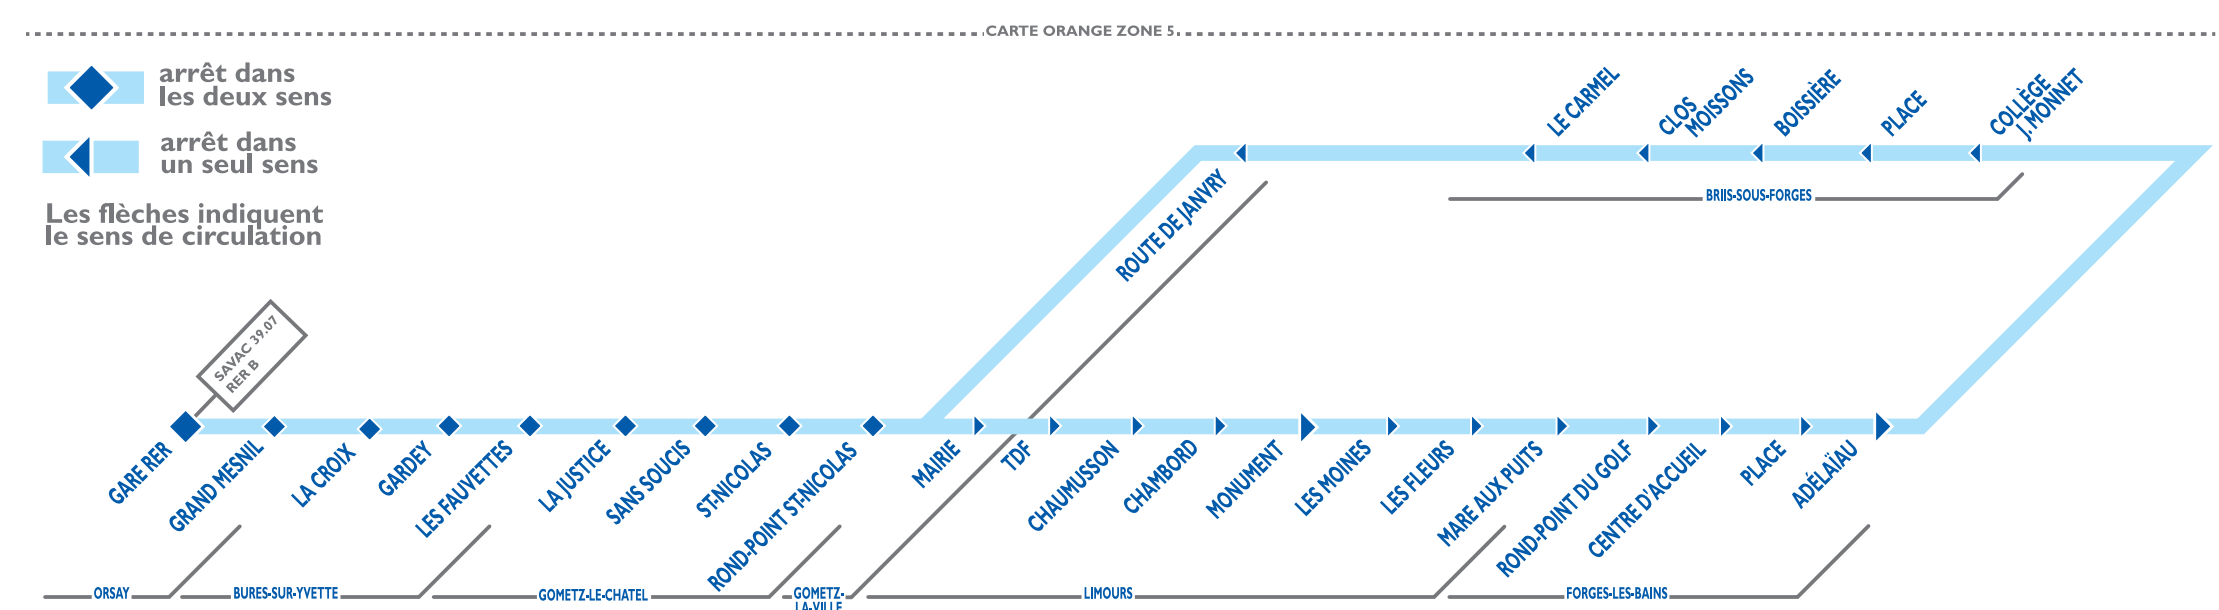

Schéma de la ligne 39.05

LUNDI AU VENDREDI

Schéma de la ligne 39.15

SAMEDI, DIMANCHE ET JOURS FÉRIÉS

Horaires de la ligne 39.15

DU LUNDI AU VENDREDI		de JANVRY vers BRIIS-SOUS-FORGES					
Renvois à consulter		a - b	a	a - b	a	a	
JANVRY	Mulleron	07.02	07.29	08.01	08.27	08.57	
BRIIS-SOUS-FORGES	Bois de Montmarre	07.03	07.30	08.02	08.28	08.58	
LIMOURS	Chantecoq / Clos Moisson	07.06	07.33	08.05	08.31	09.01	
	Roussigny	07.08	07.35	08.07	08.33	09.03	
	Les Canaux	07.10	07.37	08.09	08.35	09.05	
FORGES-LES-BAINS	Chat Mème / Rombarde	07.12	07.39	08.11	08.37	09.07	
	Place	07.14	07.41	08.13	08.39	09.09	
	Adélaïu	07.15	07.42	08.14	08.40	09.10	
BRIIS-SOUS-FORGES	Gare Autourtière	07.18	07.45	08.17	08.43	09.13	